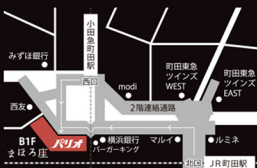

まほろ座

まほろ座MACHIDA
マンスリースケジュール

MACHIDA

羅・針・盤

TAKE FREE

5
2017
MAY

MONTHLY
TOPICS

あの有名人が参加する三ノ宮ゆたかと8トラックスがやってきます!
元ピンキーとキラーズの今陽子が初登場!!

町田所縁のアーティスト盛りだくさん!!

あなただけのスターを見つけよう

BE MY STAR