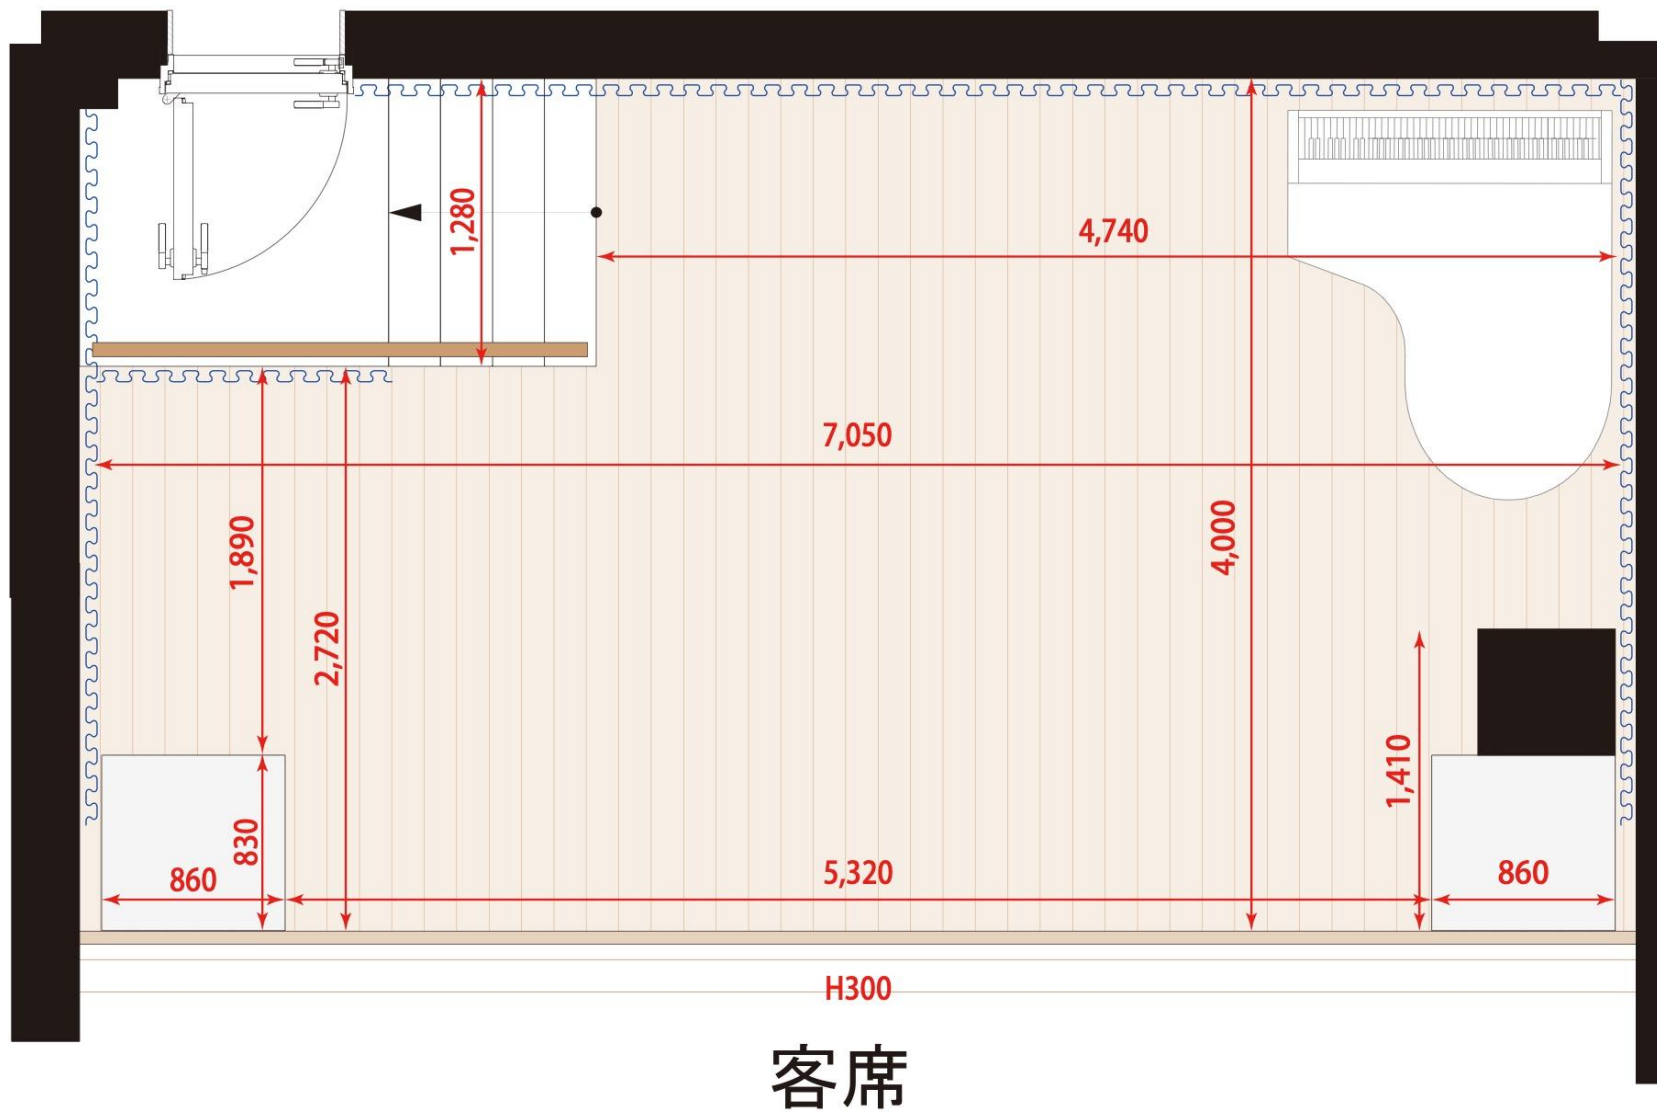

※都合により、変更となる場合があります。 ※仕込み・バラシは乗り込みの方に各自にてお願いしております。お手伝いはいたしますが全て当店で用意するものではありません。

フロアレイアウト 80席

ステージ

フロアマップ

フロアマップ

フロアマップ