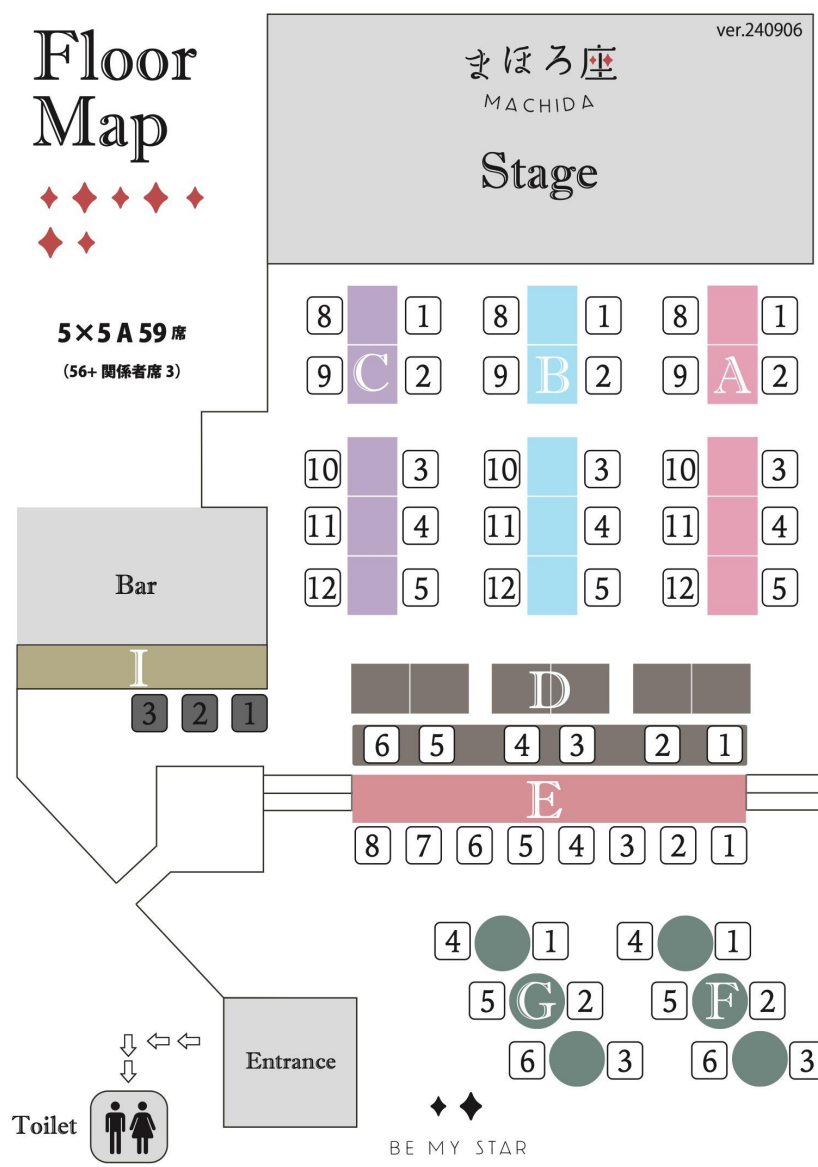

※都合により、変更となる場合があります。

カテゴリ	機材	メーカー	機種 / 品番	個数	備考
Drums	SET & HW	SAKAE	Almighty (Birch) BD (20") / FT (16") / RT (12") (10") / SN (14") Stand: 1× HH / 1× SN / 4× Cym 2×Pedal / 2×Throne / MAT (1700x1700)	1 SET	
	Cymbals	Zildjian	A-medium Ride (20") / Crash (18") (16") / HH (14")	1 SET	
Amp.	Bass	t.c.electro	Combo450	1	
		Ampeg	SVT-4 PRO (HEAD)	1	
			PN-410HLF (CAB)	1	
	Guitar	Roland	JC-120	1	
		Fender	:65' Delux Reverb	1	
Keyboard	Stage Piano	Roland	RD-800	1	
	Key Stand	YAMAHA	KST-1B	1	TABLE Type
		K&M		1	X-Type
Piano		YAMAHA	C3	1	基本調律 441Hz
			Pf Chair	2	背もたれ無し
Percussion	Bongo	MEINL	HB50BK	1	with STAND
	Piccolo Snare	Pearl	MS1235S	1	
Stage	譜面台		骨組	4	
			背板	2	
			譜面灯	6	
	GuitarStand	TAMA		6	
	箱馬			12	150×300×450

※都合により、変更となる場合があります。 ※仕込み・バラシは乗り込みの方に各自にてお願いしております。お手伝いはいたしますが全て当店で用意するものではありません。

フロアレイアウト 80席

ステージ

フロアマップ

フロアマップ

フロアマップ