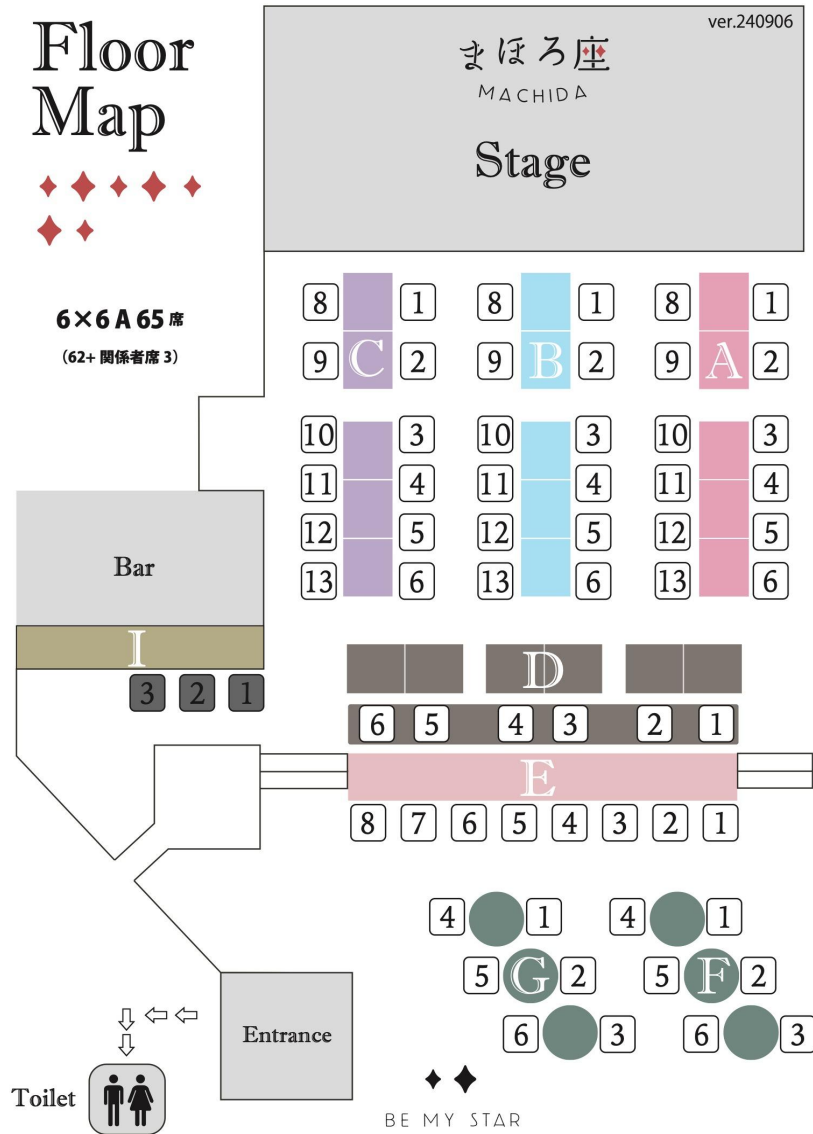

※都合により、変更となる場合があります。 ※仕込み・バラシは乗り込みの方に各自にてお願いしております。お手伝いはいたしますが全て当店で用意するものではありません。

フロアレイアウト 80席

ステージ

フロアマップ

フロアマップ

フロアマップ