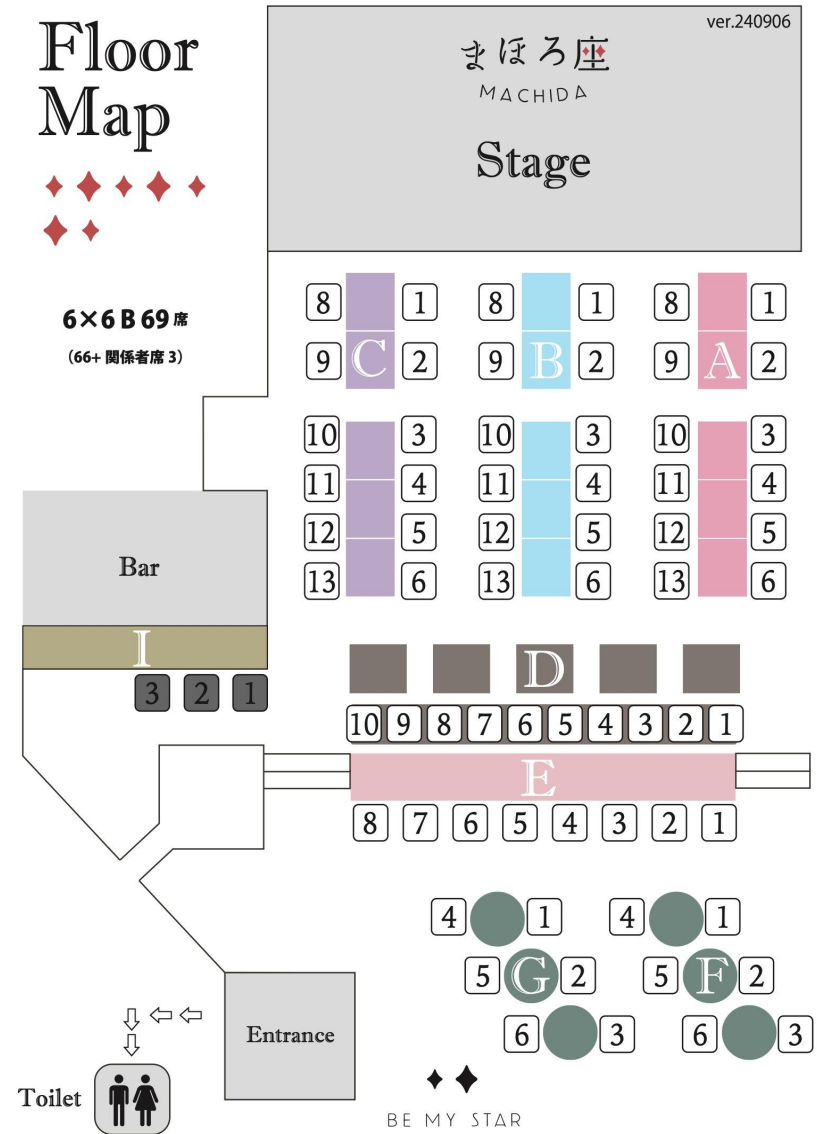

※都合により、変更となる場合があります。

カテゴリ	機材	メーカー	機種 / 品番	個数	備考
Drums	SET & HW	SAKAE	Almighty (Birch) BD (20") / FT (16") / RT (12") (10") / SN (14") Stand: 1× HH / 1× SN / 4× Cym 2×Pedal / 2×Throne / MAT (1700x1700)	1 SET	
	Cymbals	Zildjian	A-medium Ride (20") / Crash (18") (16") / HH (14")	1 SET	
Amp.	Bass	t.c.electro	Combo450	1	
		Ampeg	SVT-4 PRO (HEAD)	1	
			PN-410HLF (CAB)	1	
	Guitar	Roland	JC-120	1	
		Fender	:65' Delux Reverb	1	
Keyboard	Stage Piano	Roland	RD-800	1	
	Key Stand	YAMAHA	KST-1B	1	TABLE Type
		K&M		1	X-Type
Piano		YAMAHA	C3	1	基本調律 441Hz
			Pf Chair	2	背もたれ無し
Percussion	Bongo	MEINL	HB50BK	1	with STAND
	Piccolo Snare	Pearl	MS1235S	1	
Stage	譜面台		骨組	4	
			背板	2	
			譜面灯	6	
	GuitarStand	TAMA		6	
	箱馬			12	150×300×450

※都合により、変更となる場合があります。 ※仕込み・バラシは乗り込みの方に各自にてお願いしております。お手伝いはいたしますが全て当店で用意するものではありません。

フロアレイアウト 80席

ステージ

フロアマップ

フロアマップ

フロアマップ