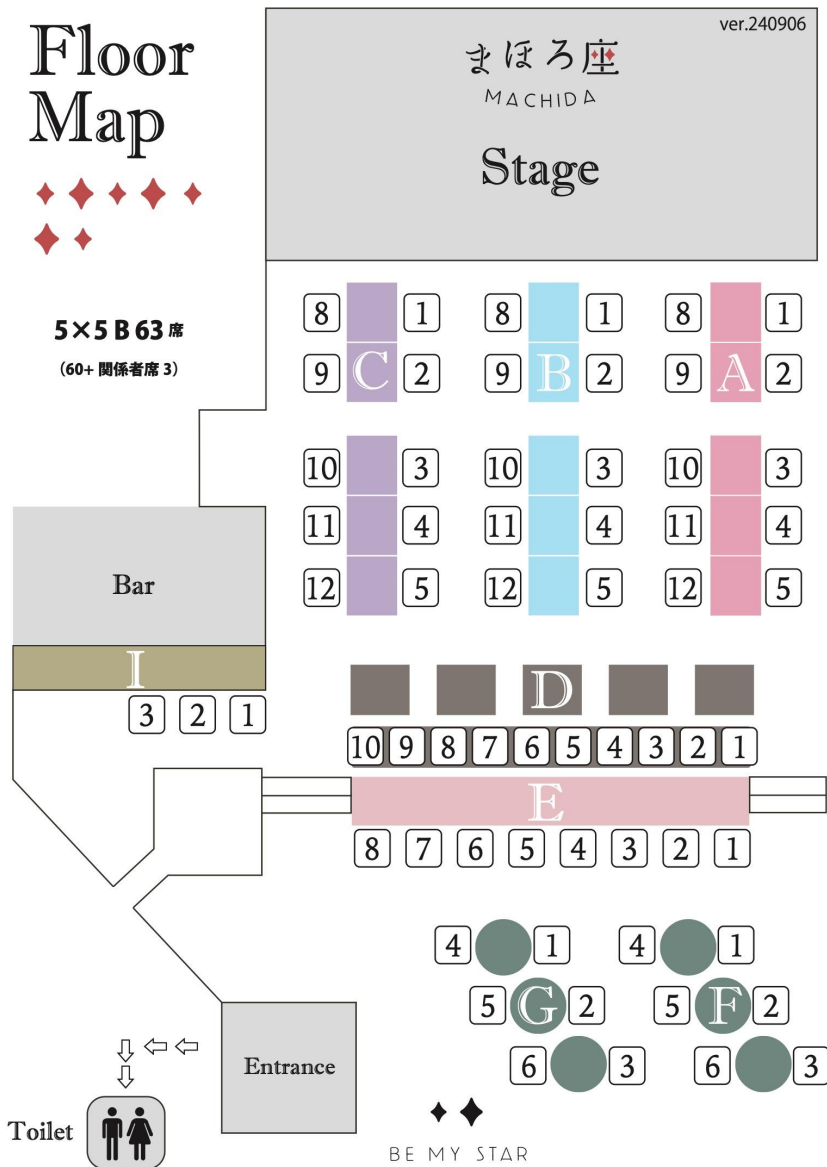

※都合により、変更となる場合があります。

カテゴリ	機材	メーカー	機種 / 品番	個数	備考
Drums	SET & HW	SAKAE	Almighty (Birch) BD (20") / FT (16") / RT (12") (10") / SN (14") Stand: 1× HH / 1× SN / 4× Cym 2×Pedal / 2×Throne / MAT (1700x1700)	1 SET	
	Cymbals	Zildjian	A-medium Ride (20") / Crash (18") (16") / HH (14")	1 SET	
Amp.	Bass	t.c.electro	Combo450	1	
		Ampeg	SVT-4 PRO (HEAD)	1	
			PN-410HLF (CAB)	1	
	Guitar	Roland	JC-120	1	
		Fender	:65' Delux Reverb	1	
Keyboard	Stage Piano	Roland	RD-800	1	
	Key Stand	YAMAHA	KST-1B	1	TABLE Type
		K&M		1	X-Type
Piano		YAMAHA	C3	1	基本調律 441Hz
			Pf Chair	2	背もたれ無し
Percussion	Bongo	MEINL	HB50BK	1	with STAND
	Piccolo Snare	Pearl	MS1235S	1	
Stage	譜面台		骨組	4	
			背板	2	
			譜面灯	6	
	GuitarStand	TAMA		6	
	箱馬			12	150×300×450

※都合により、変更となる場合があります。 ※仕込み・バラシは乗り込みの方に各自にてお願いしております。お手伝いはいたしますが全て当店で用意するものではありません。

フロアレイアウト 80席

ステージ

フロアマップ

フロアマップ

フロアマップ