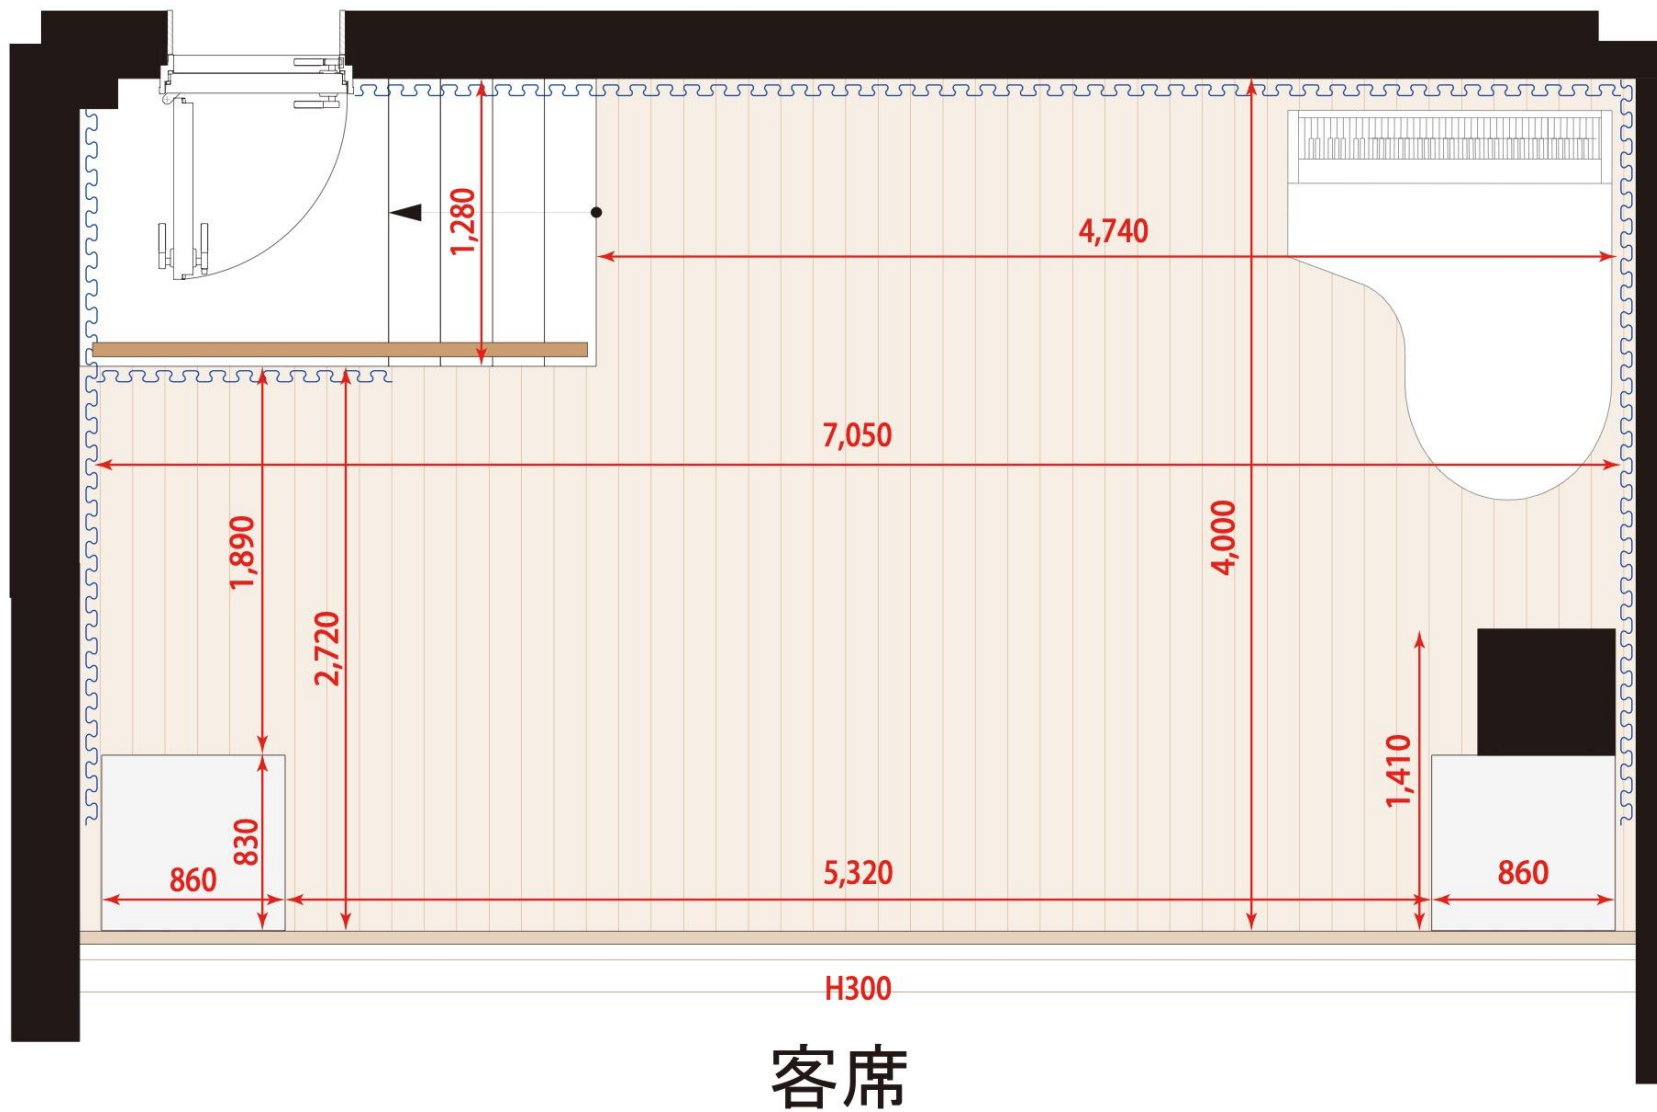

フロアレイアウト 80席

ステージ

フロアマップ

フロアマップ

フロアマップ