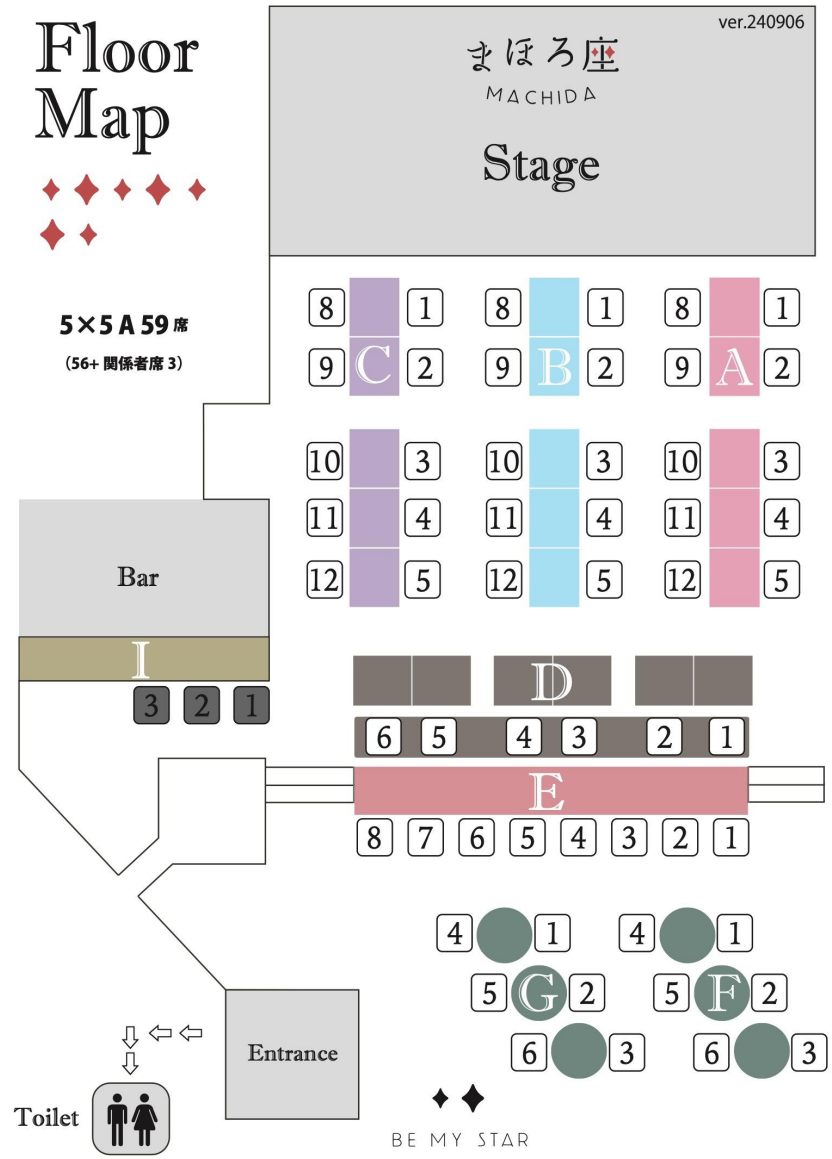

フロアレイアウト 80席

ステージ

フロアマップ

フロアマップ

フロアマップ