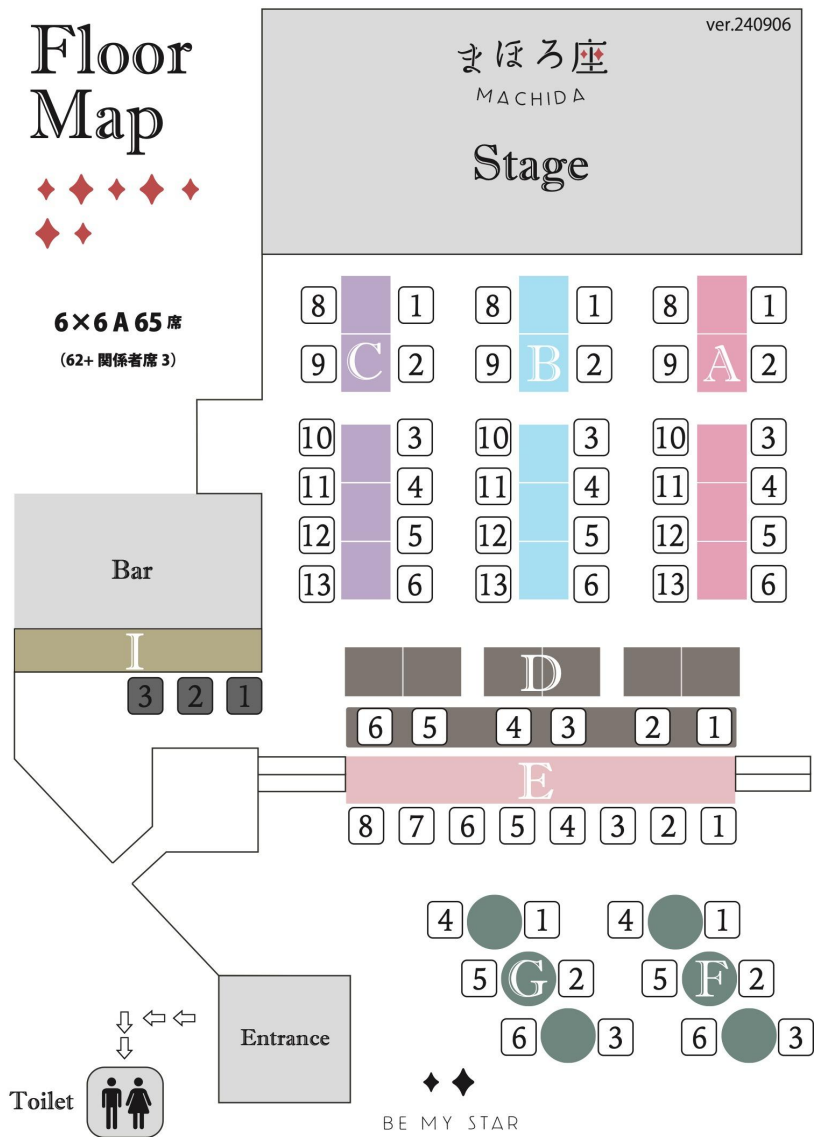

フロアレイアウト 80席

ステージ

フロアマップ

フロアマップ

フロアマップ