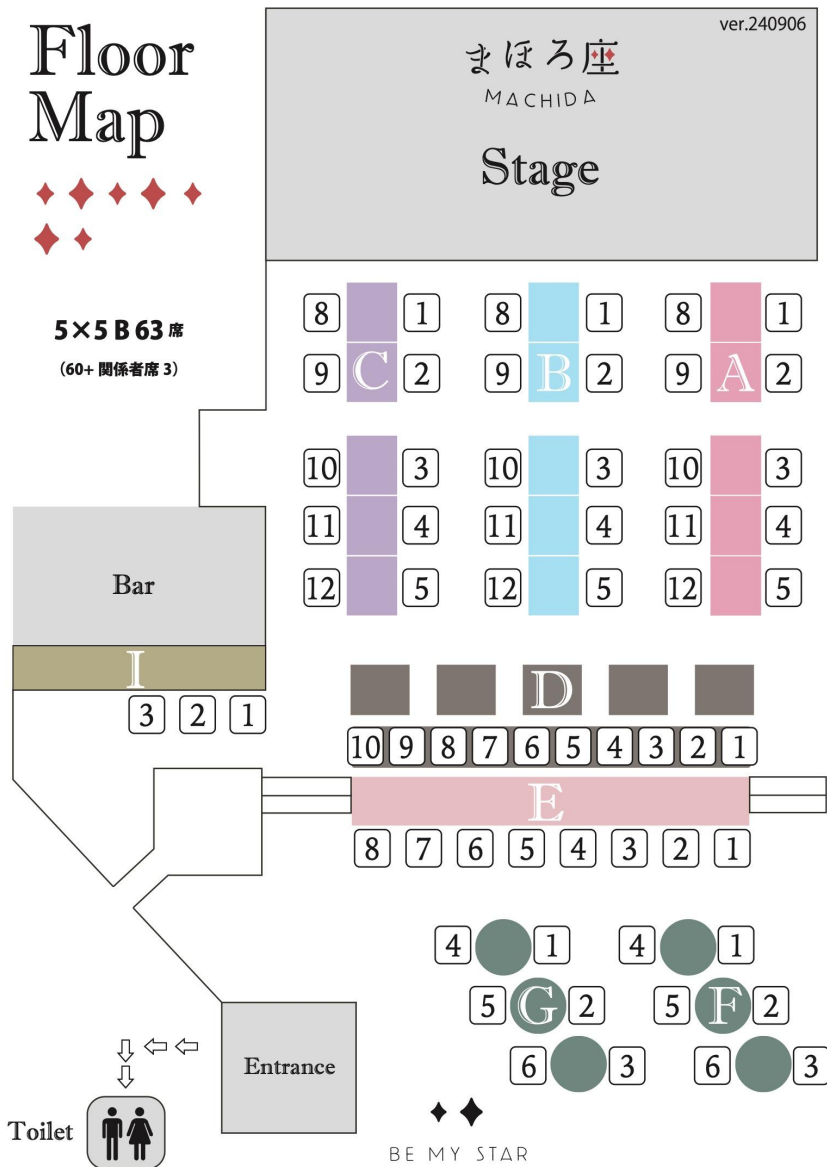

フロアレイアウト 80席

ステージ

フロアマップ

フロアマップ

フロアマップ