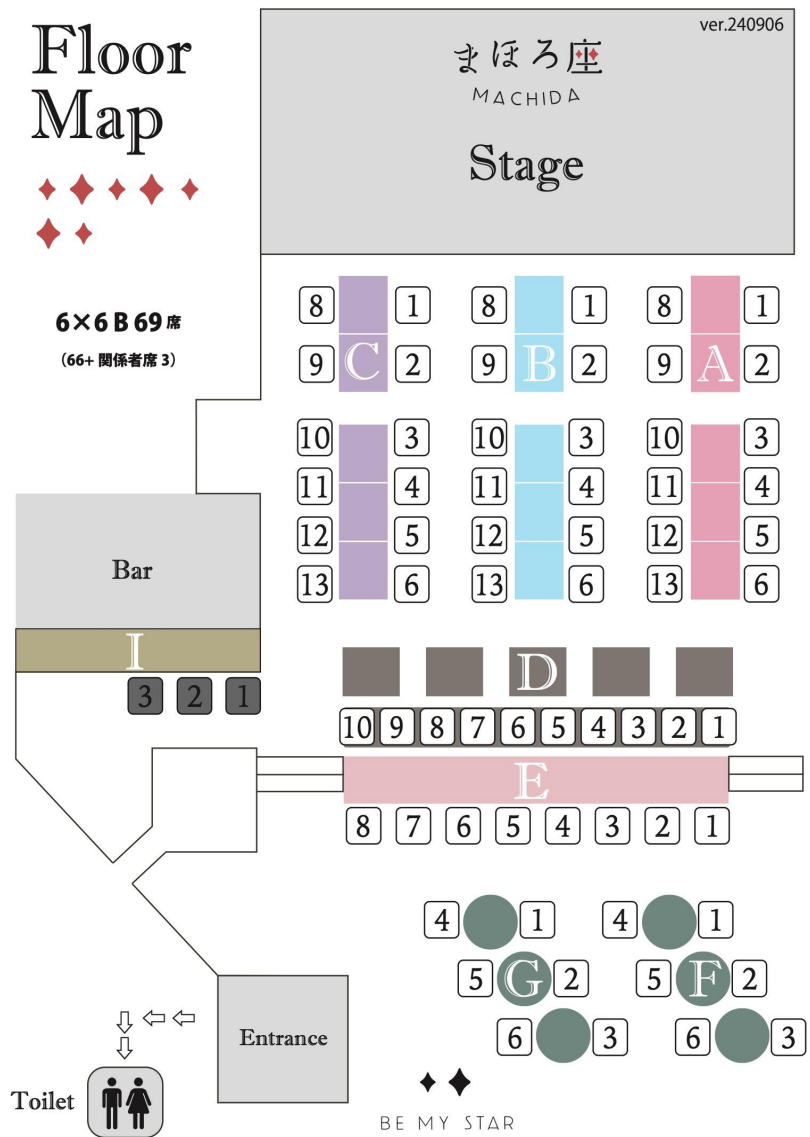

フロアレイアウト 80席

ステージ

フロアマップ

フロアマップ

フロアマップ